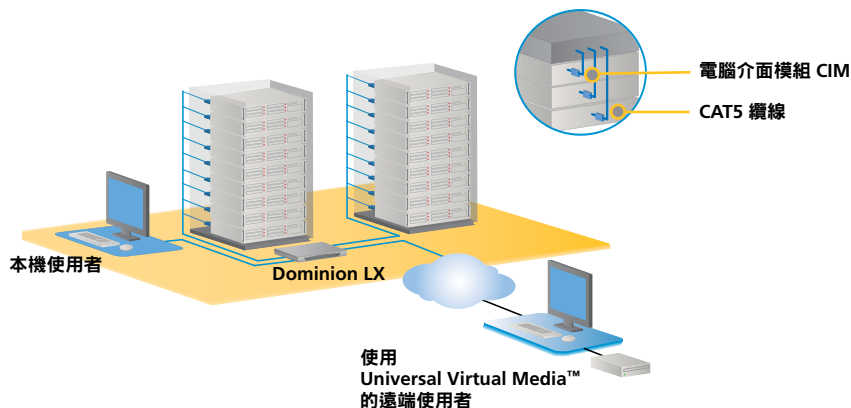

*需 D2CIM-VUSB 或 D2CIM-DVUSB

請上 www.raritan.com/LX 網站瞭解詳情

平價、高品質的 KVM-over-IP，非常適合逐漸進化的中小型企業使用 以更少的花費獲得更多功能！

Raritan 的 Dominion LX KVM-over-IP 切換器賦予一位或兩位使用者獨立的本機埠、8 或 16 部伺服器的 BIOS 層級存取與控制功能，藉由彈性的分層（串聯），使用者最多可從單一主控台管理 256 部電腦。

這些專為中小型企業 (SMB) 設計的應用裝置，提供隨處進行遠端存取的實惠功能、高效率、可靠的伺服器管理，以及平價的功能組。

Dominion LX 效益包括：

- ▶ 有效率、可靠的伺服器管理。
- ▶ 以經濟實惠的方式，從任何地方進行安全的遠端存取。
- ▶ 符合經濟效益的擺設區域。
- ▶ 有效率的伺服器診斷及還原能力。
- ▶ 減少出差時間與訓練成本。
- ▶ 纜線方案選購，可讓初期投資成本減至最低。

規格

DLX-216 圖示

Dominion LX 機型	說明	產品尺寸 (寬x深x高)、 出貨重量及電源	環境	纜線方案
DLX-108	經濟實惠的 8 埠 KVM-over-IP 切換器、1 位遠端、1 位本機使用者、Virtual Media、單電源及單 LAN	11.45" x 10.63" x 1.73"; 291 mm x 270 mm x 44 mm;	工作溫度： 0° - 40° C (32° - 104° F)	DLX-108-MPAC：一台 DLX108 隨附 8 條 MCUTP20 6.5 呎纜線
DLX-116	經濟實惠的 16 埠 KVM-over-IP 切換器、1 位遠端、1 位本機使用者、Virtual Media、單電源及單 LAN	8.82 磅；4.0 公斤	濕度： 20% - 85% RH	DLX-116-MPAC：一台 DLX116 隨附 16 條 MCUTP20 6.5 呎纜線
DLX-216	經濟實惠的 16 埠 KVM-over-IP 切換器、2 位遠端、1 位本機使用者、Virtual Media、單電源及單 LAN	單電源 100-240V AC， 50-60 Hz，0.5A， 30 瓦，25.794 kcal/h		DLX-216-MPAC：一台 DLX216 隨附 16 條 MCUTP20 6.5 呎纜線
支援的硬體				
外觀尺寸	1U，機架安裝式（隨附托架）			
本機存取埠	視訊：HD15(F) VGA，鍵盤/滑鼠：USB（母），3 組後置 USB			
取樣視訊解析度	PC 文字模式：640x350、640x480、720x400 PC 圖形模式：640x480、800x600、1024x768、1152x864、1280x1024、1440x900、 1680x1050、1600x1200、1920x1080 Sun 視訊模式：1024x768、1152x864、1152x900、1280x1024			
遠端連線				
連接埠	8 (DLX-108) 或 16 (DLX-116, DLX-216)			
使用者	本機使用者；1 或 2 位遠端使用者（取決於機型）			
網路	單 10/100/1000 gigabit 乙太網路存取，雙重堆疊：IPv4 與 IPv6			
通訊協定	TCP/IP; HTTP; HTTPS; UDP; RADIUS; SNMP; DHCP; PAP; CHAP			
電腦介面模組 (CIM) 與 Cat5 纜線				
Dominion CIMs	適用於 USB、雙 USB、Universal Virtual Media/Absolute Mouse Synchronization 功能、PS2、Sun、序列裝置 尺寸（寬x深x高）= 1.7" x 3.5" x 0.8"，43 mm x 90 mm x 19 mm（雙 USB）及 1.3" x 3.0" x 0.6"，33 mm x 76 mm x 15 mm（其他 DCIM）			
Cat5 MCUTP 纜線	KVM UTP 纜線適用於 PS/2、USB、Sun - 長度從 0.6m (2 ft.) 至 6m (20 ft.) 不等。 規格：RJ45 <-> HDB-15M、mini-din 6 x 2 (PS/2)、USB Type A (USB/Sun)			
服務與支援				
保固*	兩年標準保固，包括進階更換方案			