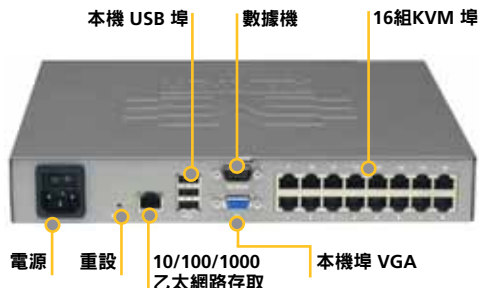

這些專為中小型企業 (SMB) 設計的應用裝置，提供隨處進行遠端存取的實惠功能、高效率、可靠的伺服器管理，以及平價的功能組。

Dominion LX 效益包括：

- ▶ 有效率、可靠的伺服器管理。
- ▶ 以經濟實惠的方式，從任何地方進行安全的遠端存取。
- ▶ 符合經濟效益的擺設區域。
- ▶ 有效率的伺服器診斷及還原能力。
- ▶ 減少出差時間與訓練成本。
- ▶ 纜線方案選購，可讓初期投資成本減至最低。

規格

DLX-216 圖示

Dominion LX 機型	說明	產品尺寸 (寬x深x高)、 出貨重量及電源	環境	纜線方案
DLX-108	經濟實惠的 8 埠 KVM-over-IP 切換器、1 位遠端、1 位本機使用者、Virtual Media、單電源及單 LAN	11.45" x 10.63" x 1.73"; 291 mm x 270 mm x 44 mm;	工作溫度： 0° - 40° C (32° - 104° F)	DLX-108-MPAC：一台 DLX108 隨附 8 條 MCUTP20 6.5 呎纜線
DLX-116	經濟實惠的 16 埠 KVM-over-IP 切換器、1 位遠端、1 位本機使用者、Virtual Media、單電源及單 LAN	8.82 磅；4.0 公斤	濕度： 20% - 85% RH	DLX-116-MPAC：一台 DLX116 隨附 16 條 MCUTP20 6.5 呎纜線
DLX-216	經濟實惠的 16 埠 KVM-over-IP 切換器、2 位遠端、1 位本機使用者、Virtual Media、單電源及單 LAN	單電源 100-240V AC， 50-60 Hz，0.5A， 30 瓦，25.794 kcal/h		DLX-216-MPAC：一台 DLX216 隨附 16 條 MCUTP20 6.5 呎纜線
支援的硬體				
外觀尺寸	1U，機架安裝式（隨附托架）			
本機存取埠	視訊：HD15(F) VGA，鍵盤/滑鼠：USB（母），3 組後置 USB			
取樣視訊解析度	PC 文字模式：640x350、640x480、720x400 PC 圖形模式：640x480、800x600、1024x768、1152x864、1280x1024、1440x900、 1680x1050、1600x1200、1920x1080 Sun 視訊模式：1024x768、1152x864、1152x900、1280x1024			
遠端連線				
連接埠	8 (DLX-108) 或 16 (DLX-116, DLX-216)			
使用者	本機使用者；1 或 2 位遠端使用者（取決於機型）			
網路	單 10/100/1000 gigabit 乙太網路存取，雙重堆疊：IPv4 與 IPv6			
通訊協定	TCP/IP; HTTP; HTTPS; UDP; RADIUS; SNMP; DHCP; PAP; CHAP			
電腦介面模組 (CIM) 與 Cat5 纜線				
Dominion CIMs	適用於 USB、雙 USB、Universal Virtual Media/Absolute Mouse Synchronization 功能、PS2、Sun、序列裝置 尺寸（寬x深x高）= 1.7" x 3.5" x 0.8"，43 mm x 90 mm x 19 mm（雙 USB）及 1.3" x 3.0" x 0.6"，33 mm x 76 mm x 15 mm（其他 DCIM）			
Cat5 MCUTP 纜線	KVM UTP 纜線適用於 PS/2、USB、Sun - 長度從 0.6m (2 ft.) 至 6m (20 ft.) 不等。 規格：RJ45 <-> HDB-15M、mini-din 6 x 2 (PS/2)、USB Type A (USB/Sun)			
服務與支援				
保固*	兩年標準保固，包括進階更換方案			